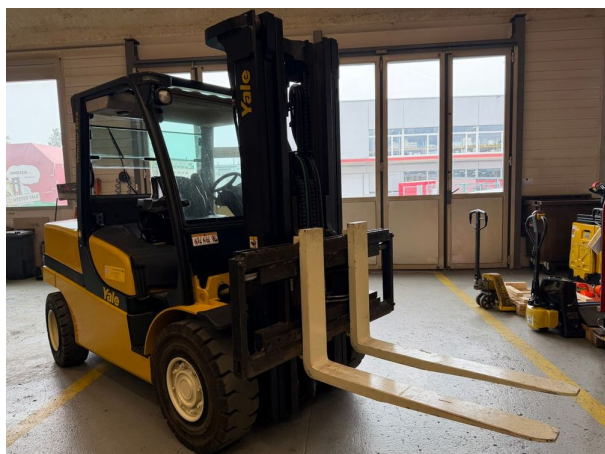

Louer Chariot élévateur diesel Yale GDP50VX

Info rapide

Marque: Yale

Modèle: GDP50VX

Type: Chariot frontal

Catégorie: Chariot élévateur diesel

Capacité: 5000 kg

Hauteur de levage: 5000 mm

Type de mât: Triplex

Numéro de commission: 7981