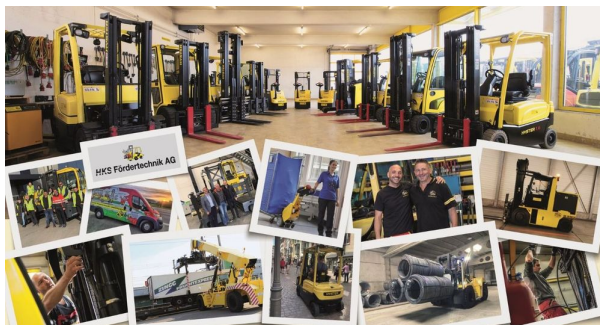

Location de chariots élévateurs.

HKS Fördertechnik AG

Siège social et
adresse postale Alti Ruedelfingerstrass 18
8460 Marthalen/Suisse
Téléphone +41 52 305 47 47
info@hks-stapler.ch

Succursale Kirchbergstrasse 130
3400 Burgdorf/Suisse
hks-stapler.ch
staplerteile24.ch