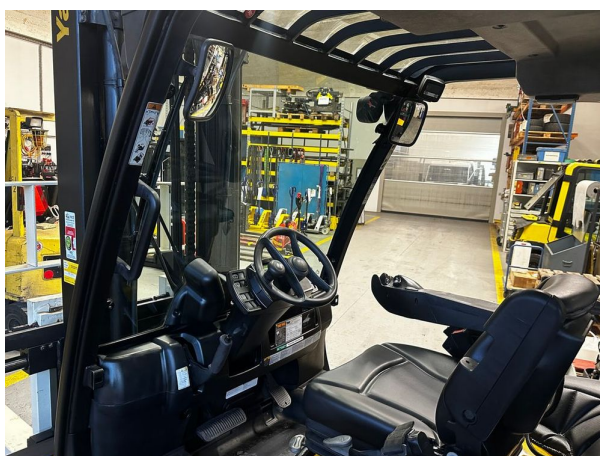

Location de chariots élévateurs.

HKS Fördertechnik AG

Siège social et
adresse postale
Alti Ruedelfingerstrass 18
8460 Marthalen/Suisse
Téléphone +41 52 305 47 47
info@hks-stapler.ch

Succursale
Kirchbergstrasse 130
3400 Burgdorf/Suisse
hks-stapler.ch
staplerteile24.ch