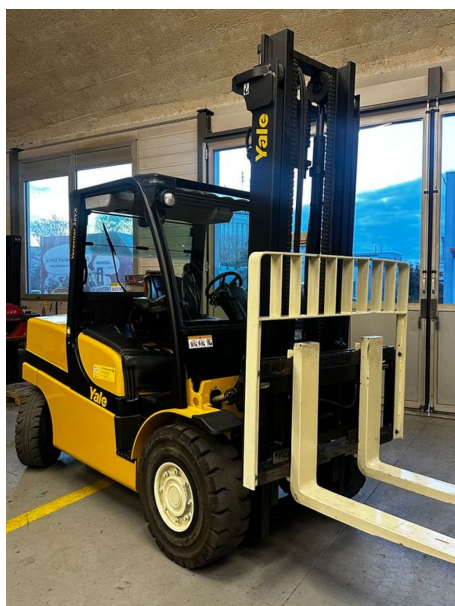

Louer Chariot élévateur diesel Yale GDP50VX

Info rapide

Marque: Yale

Modèle: GDP50VX

Type: Chariot frontal

Catégorie: Chariot élévateur diesel

Capacité: 5000 kg

Type de mât: Aucun