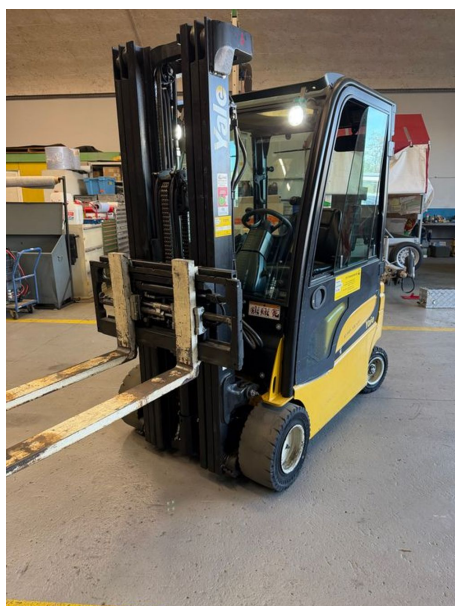

## Louer Chariot 4 roues électrique Yale ERP18VF

### Info rapide

**Marque:** Yale

**Modèle:** ERP18VF

**Type:** Chariot frontal

**Catégorie:** Chariot 4 roues électrique

**Capacité:** 1800 kg

**Hauteur de levage:** 4860 mm

**Type de mât:** Triplex