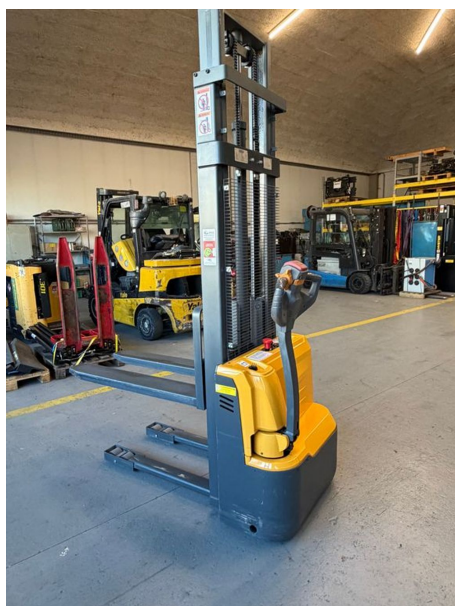

Louer Gerbeur Unimax FN10/33 ECO

Info rapide

Marque: Unimax
Modèle: FN10/33 ECO
Type: Gerbeur
Catégorie: Gerbeur
Capacité: 1000 kg
Hauteur de levage: 3300 mm
Type de mât: Standard
Numéro de commission: 8426