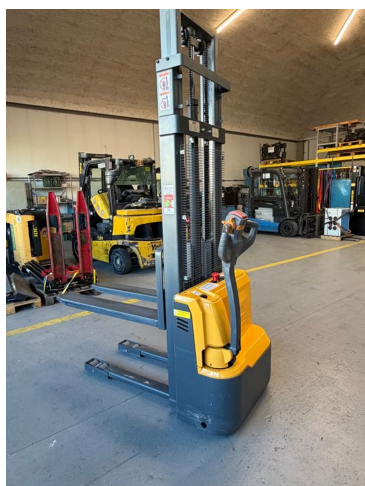

Louer Gerbeur Unimax FN10/33 ECO

Info rapide

Marque: Unimax
Modèle: FN10/33 ECO
Type: Gerbeur
Catégorie: Gerbeur
Capacité: 1000 kg
Hauteur de levage: 3300 mm
Type de mât: Standard
Numéro de commission: 8426