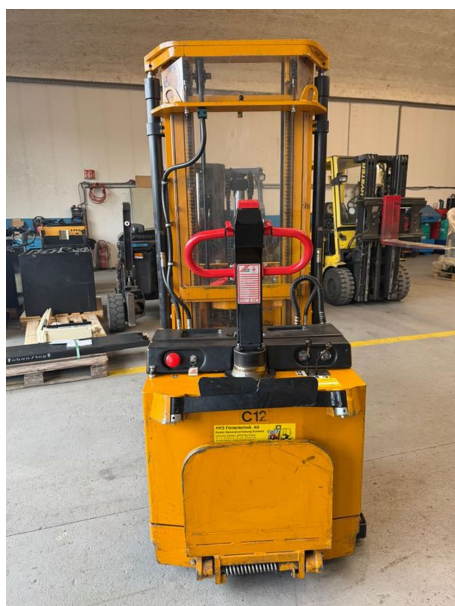

Louer Gerbeur Vestergaard C12i-FFTL mit Initialhub

Info rapide

Marque: Vestergaard

Modèle: C12i-FFTL mit Initialhub

Type: Gerbeur

Catégorie: Gerbeur

Capacité: 1200 kg

Hauteur de levage: 4200 mm