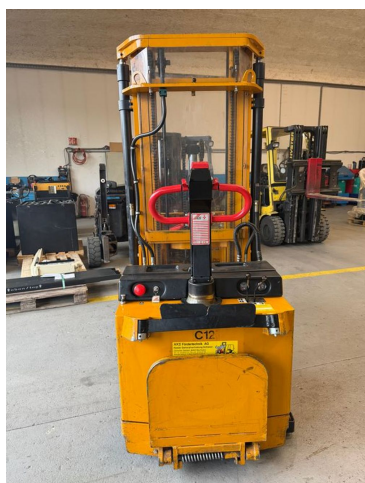

Louer Gerbeur Vestergaard C12i-FFTL mit Initialhub

Info rapide

Marque: Vestergaard

Modèle: C12i-FFTL mit Initialhub

Type: Gerbeur

Catégorie: Gerbeur

Capacité: 1200 kg

Hauteur de levage: 4200 mm

Type de mât: Triplex

Numéro de commission: 8441